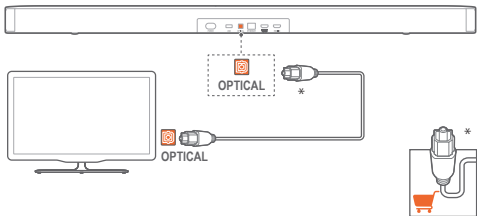

QUICK START GUIDE

BAR 5.1 SURROUND

EN Before using this product, read the safety sheet carefully.

ZH-CN 使用本产品前, 请仔细阅读安全说明书。

EN *Power cord quantity and plug type vary by regions.

ZH-CN *电源线数量和插头类型因区域而异。

HDMI OUT (TV ARC)

OPTICAL

HDMI IN

EN The subwoofer and the soundbar will be paired automatically when both are powered on.

ZH-CN 当低音炮和条形音响主机均启动时，两个设备会自动配对。

EN For software upgrade.

ZH-CN 用于软件升级。

EN

Automatic MultiBeam Calibration