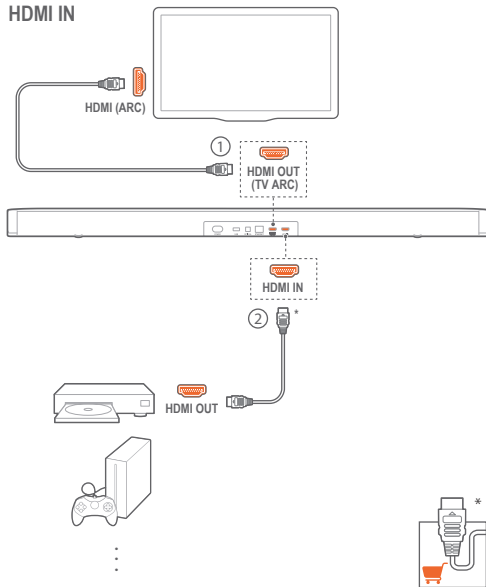

QUICK START GUIDE

BAR 5.1 SURROUND

EN Before using this product, read the safety sheet carefully.

ZH-CN 使用本产品前, 请仔细阅读安全说明书。

EN *Power cord quantity and plug type vary by regions.

ZH-CN *电源线数量和插头类型因区域而异。

HDMI OUT (TV ARC)

OPTICAL

HDMI IN

EN The subwoofer and the soundbar will be paired automatically when both are powered on.

ZH-CN 当低音炮和条形音响主机均启动时，两个设备会自动配对。

EN For software upgrade.

ZH-CN 用于软件升级。

EN

Automatic MultiBeam Calibration