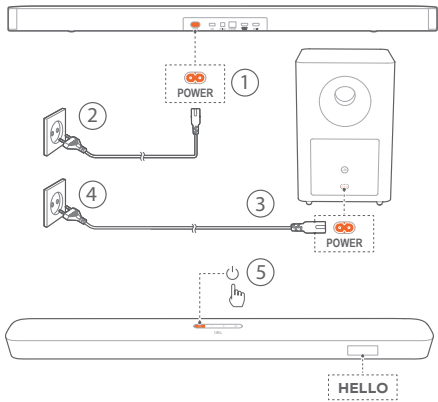

QUICK START GUIDE

BAR 5.1 SURROUND

EN Before using this product, read the safety sheet carefully.

ZH-CN 使用本产品前, 请仔细阅读安全说明书。

EN *Power cord quantity and plug type vary by regions.

ZH-CN *电源线数量和插头类型因区域而异。

HDMI OUT (TV ARC)

OPTICAL

HDMI IN

EN The subwoofer and the soundbar will be paired automatically when both are powered on.

ZH-CN 当低音炮和条形音响主机均启动时，两个设备会自动配对。

EN For software upgrade.

ZH-CN 用于软件升级。

EN

Automatic MultiBeam Calibration