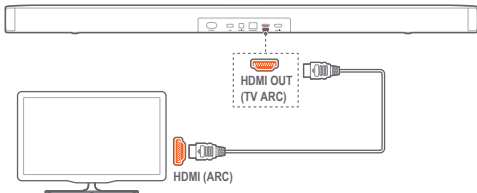

QUICK START GUIDE

BAR 5.1 SURROUND

EN Before using this product, read the safety sheet carefully.

ZH-CN 使用本产品前, 请仔细阅读安全说明书。

EN *Power cord quantity and plug type vary by regions.

ZH-CN *电源线数量和插头类型因区域而异。

HDMI OUT (TV ARC)

OPTICAL

HDMI IN

EN The subwoofer and the soundbar will be paired automatically when both are powered on.

ZH-CN 当低音炮和条形音响主机均启动时，两个设备会自动配对。

EN For software upgrade.

ZH-CN 用于软件升级。

EN

Automatic MultiBeam Calibration